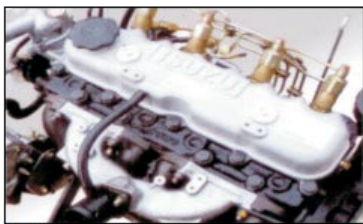

ARMACHINE OY

020 758 9500 - Rautatehtaankatu 18, 20200 Turku

Tekniset tiedot: Hytsu CPCD30

Esite 1069, tallennettu 25.09.2007 17:02

Yleistiedot

Merkki	Hytsu
Malli	CPCD30
Malli	3.000kg / 4.500mm
Vuosimalli	Uusi
Tyyppi	Dieseltrukki
Tyyppi	4-pyöräinen
Hinta	Kysy tarjousta!
Saatavuus	Varastossa
Hallintatyyppi	Istuen ajettava
Voimanlähde	Diesel
Nostokyky	3.000kg
Nostokorkeus	4.500mm
Maston tyyppi	3-jatkeinen vapaanostomasto
Maston rakennekorkeus ala-asennossa	2.070mm
Maston kallistus eteen / taakse	6° / 12°
Kuorman painopiste	500mm
Omamassa ± 5%	4.370kg
Akselimassa kuormalla etu / taka	6.500 / 870kg
Akselimassa kuormatta etu / taka	1.760 / 2.610kg
Akseliväli	1.700mm
Kääntösäde	2.400mm
Kokonaisleveys	1.225mm
Pituus ilman haarukkaa	2.698mm
Turvakehikon korkeus maasta	2.090mm
Etulyitys	498mm
Maavara maston alla	135mm
Maavara korin keskellä	140mm
Rengastyyppi	Ilmakumi

Varusteet

Sivusiirto	*
Jousitettu istuin	*
Vilkkumajakka	*
Hytti	*
Lämmityslaite	*